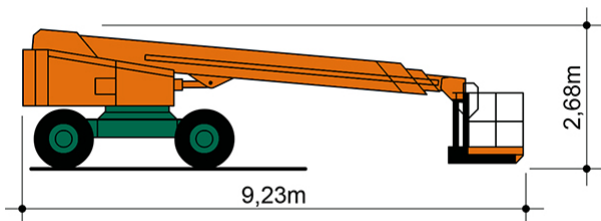

SELBSTFAHRENDE TELESKOP-ARBEITSBÜHNE ST 20 A

mit Allradantrieb

Web:

www.cramer-arbeitsbuehnen.de

Telefon:

Brückenuntersichtgeräte: 02304 / 933-666

Arbeitsbühnen: 02304 / 933-555

Schulungen: 02304 / 933-588

Artikelnummer: ST 20 A

Kategorie: [Teleskop-Arbeitsbühnen mieten](#)

ADDITIONAL INFORMATION

Arbeitshöhe (m)	20.37
Plattformhöhe (m)	18.37
Korb schwenkbar (°)	180
max. seitliche Reichweite (m)	17.17
Korbbreite (m)	0.96
Korblänge (m)	2
max. Korbnutzlast (kg)	400
max. Personenzahl	2
Stützen vorhanden	Nein
Auskragung Oberwagen (m)	0.7
Standbreite (m) in Fahrstellung	2.48
Fahrzeuglänge (m)	9.23
Breite (m)	2.48
Höhe (m)	2.68
Gewicht (kg)	14200
Antrieb	Diesel
Allrad	Ja
Bodenbeschaffenheit	gerade/befestigt, unbefestigt
Einsatzbereich	außen, innen
Nicht markierende Reifen	Nein
Passendes Schulungsangebot	IPAF Bedienschulung (3b)
Hersteller	HAB
Hersteller-Typ	T20-K2D4WD